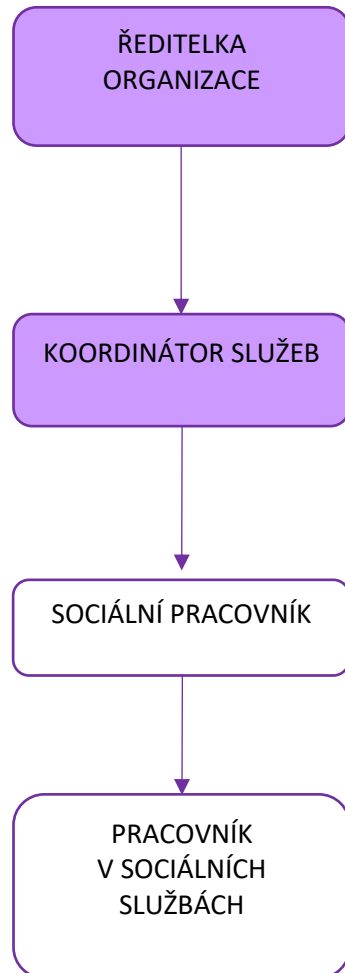

ORGANIZAČNÍ STRUKTURA

DENNÍ STACIONÁŘ 2025

Vysvětlivky:  = vedení služby
 = výkonný tým
 = nadřízenost

V Hradci Králové

Vytvořil: Mgr. Alexandra Bokůvková