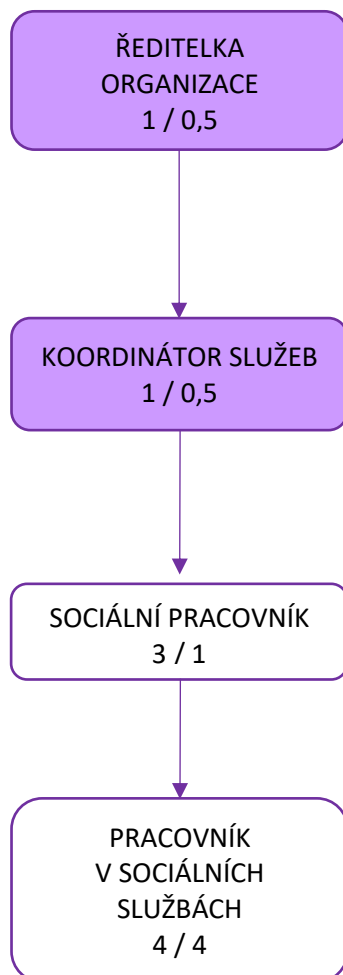

ORGANIZAČNÍ STRUKTURA

DENNÍ STACIONÁŘ 2023

Vysvětlivky:

= vedení služby

= výkonný tým

1 / 0,5

= jedna osoba / úvazek 0,5

= nadřízenost

V Hradci Králové dne

Vytvořil: Irena Spiššáková